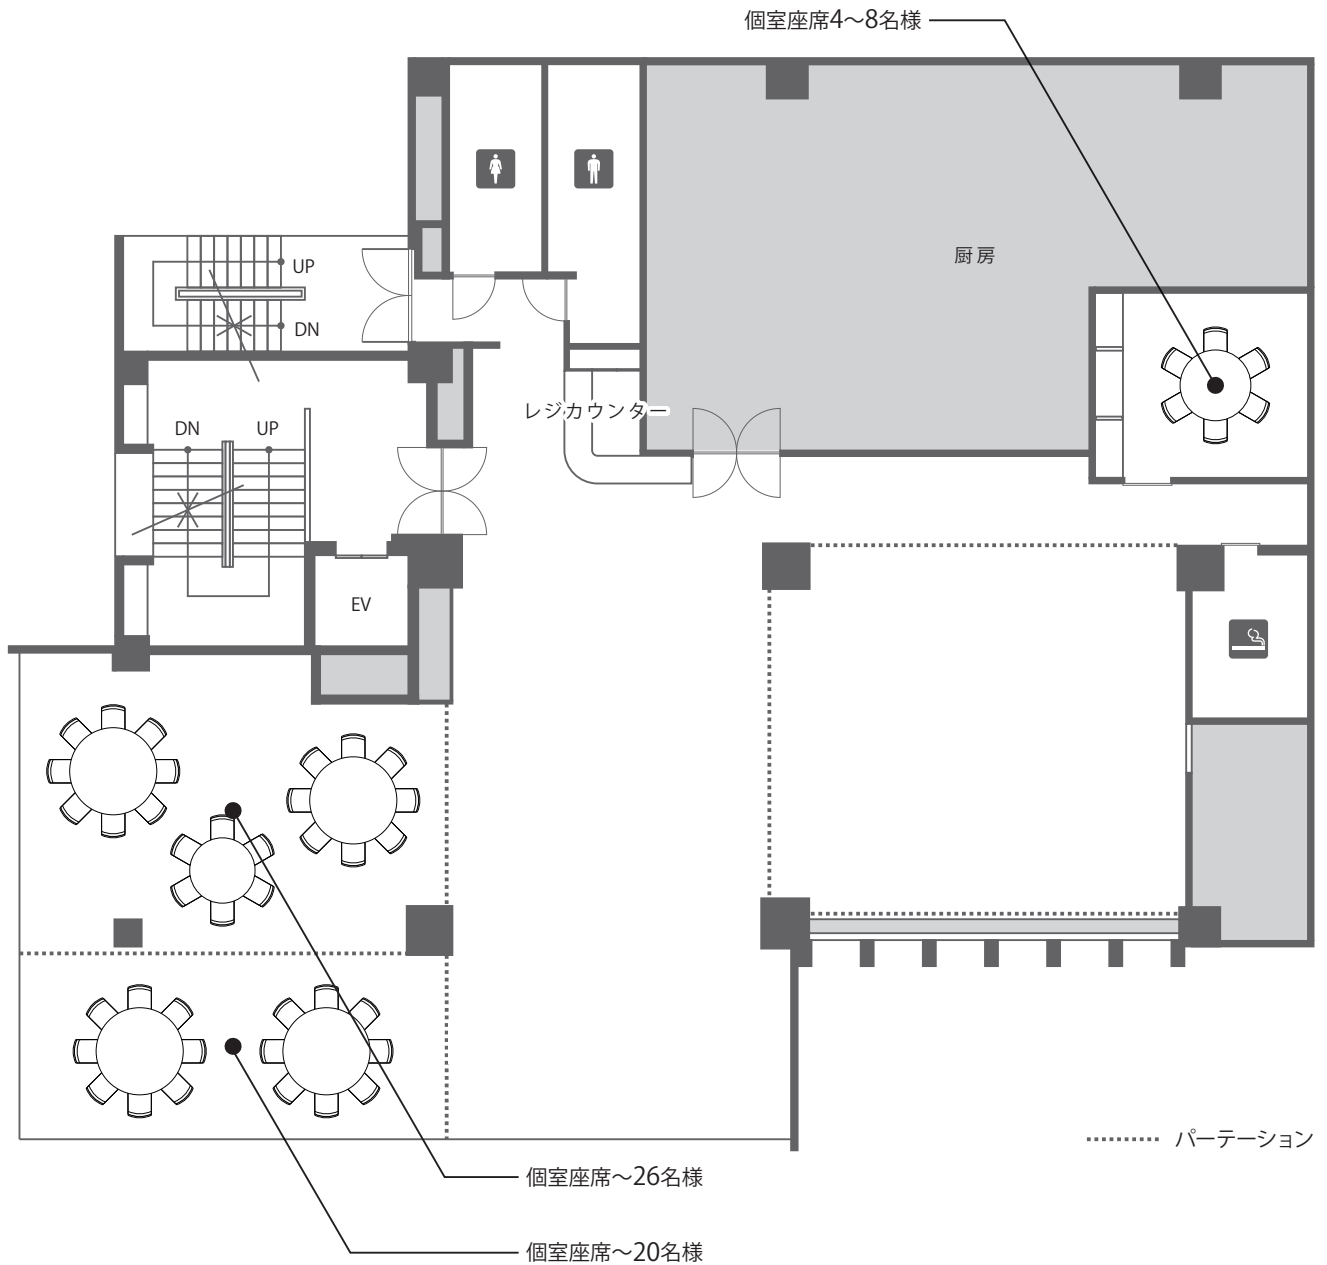

座席4~20名様個室利用の場合

下記は通常のセッティングとなります。
現在はコロナ対策としてソーシャルディスタンスを
確保したセッティングとなっております。
全席に高さ70cmのアクリルパーテーションの設置が可能です。

座席20~40名様個室利用の場合

下記は通常のセッティングとなります。
現在はコロナ対策としてソーシャルディスタンスを
確保したセッティングとなっております。
全席に高さ70cmのアクリルパーテーションの設置が可能です。

座席50~80名様利用の場合

下記は通常のセッティングとなります。
現在はコロナ対策としてソーシャルディスタンスを
確保したセッティングとなっております。
全席に高さ70cmのアクリルパーテーションの設置が可能です。

座席90~130名様利用の場合

下記は通常のセッティングとなります。
現在はコロナ対策としてソーシャルディスタンスを
確保したセッティングとなっております。
全席に高さ70cmのアクリルパーテーションの設置が可能です。