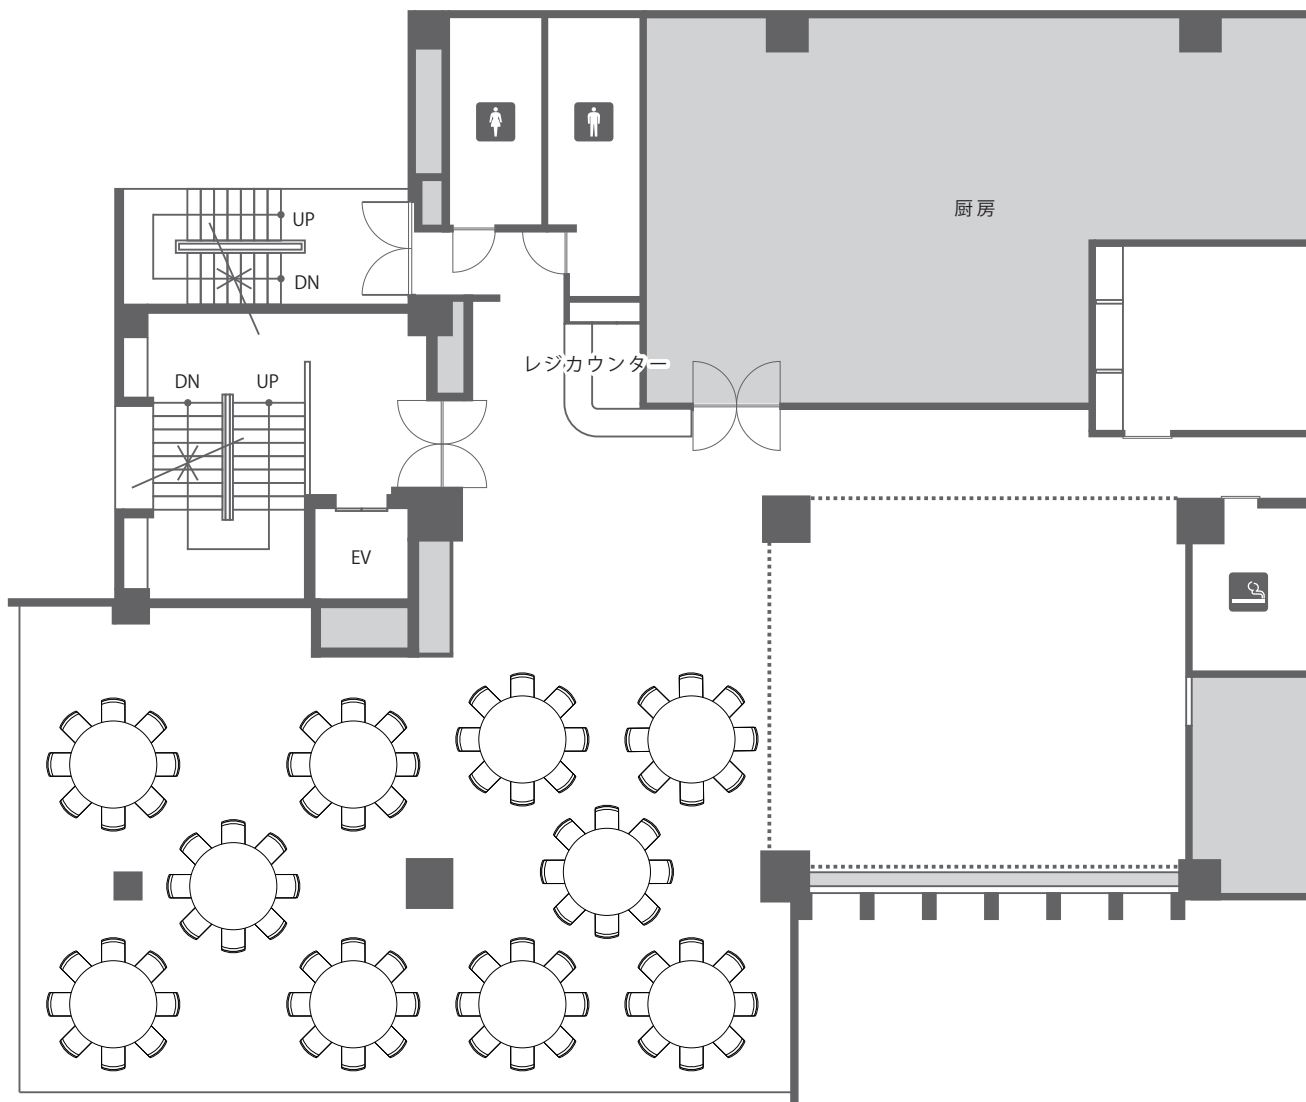

座席4~20名様個室利用の場合

下記は通常のセッティングとなります。
現在はコロナ対策としてソーシャルディスタンスを
確保したセッティングとなっております。
全席に高さ70cmのアクリルパーテーションの設置が可能です。

座席20~40名様個室利用の場合

下記は通常のセッティングとなります。
現在はコロナ対策としてソーシャルディスタンスを
確保したセッティングとなっております。
全席に高さ70cmのアクリルパーテーションの設置が可能です。

座席50~80名様利用の場合

下記は通常のセッティングとなります。
現在はコロナ対策としてソーシャルディスタンスを
確保したセッティングとなっております。
全席に高さ70cmのアクリルパーテーションの設置が可能です。

座席90~130名様利用の場合

下記は通常のセッティングとなります。
現在はコロナ対策としてソーシャルディスタンスを
確保したセッティングとなっております。
全席に高さ70cmのアクリルパーテーションの設置が可能です。