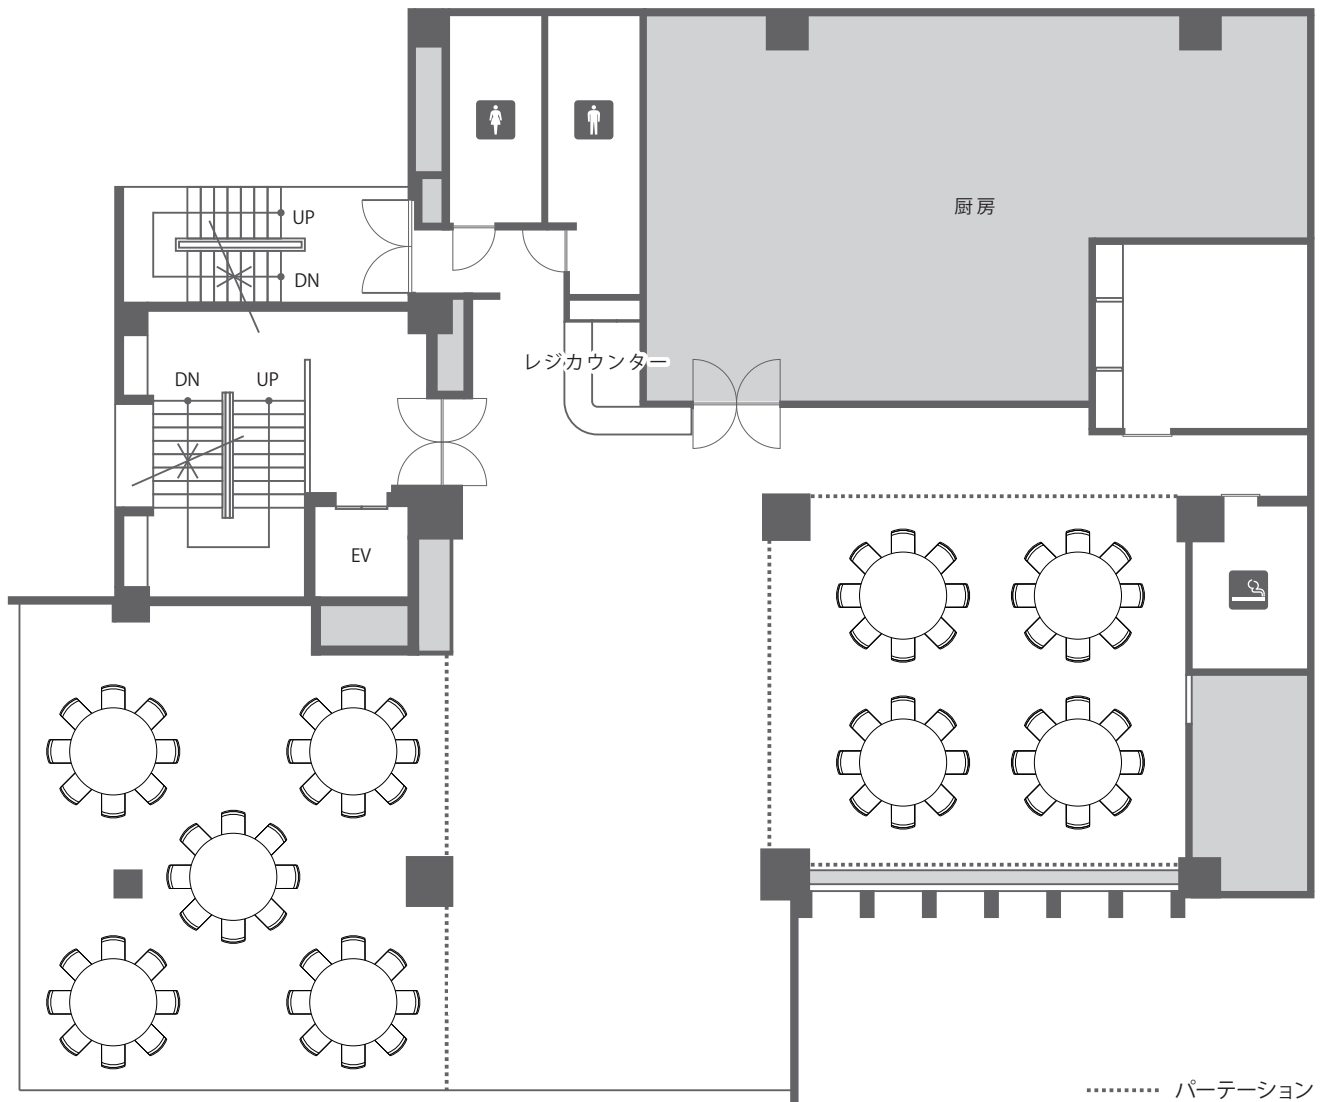

座席4~20名様個室利用の場合

下記は通常のセッティングとなります。
現在はコロナ対策としてソーシャルディスタンスを
確保したセッティングとなっております。
全席に高さ70cmのアクリルパーテーションの設置が可能です。

座席20~40名様個室利用の場合

下記は通常のセッティングとなります。
現在はコロナ対策としてソーシャルディスタンスを
確保したセッティングとなっております。
全席に高さ70cmのアクリルパーテーションの設置が可能です。

座席50~80名様利用の場合

下記は通常のセッティングとなります。
現在はコロナ対策としてソーシャルディスタンスを
確保したセッティングとなっております。
全席に高さ70cmのアクリルパーテーションの設置が可能です。

座席90~130名様利用の場合

下記は通常のセッティングとなります。
現在はコロナ対策としてソーシャルディスタンスを
確保したセッティングとなっております。
全席に高さ70cmのアクリルパーテーションの設置が可能です。